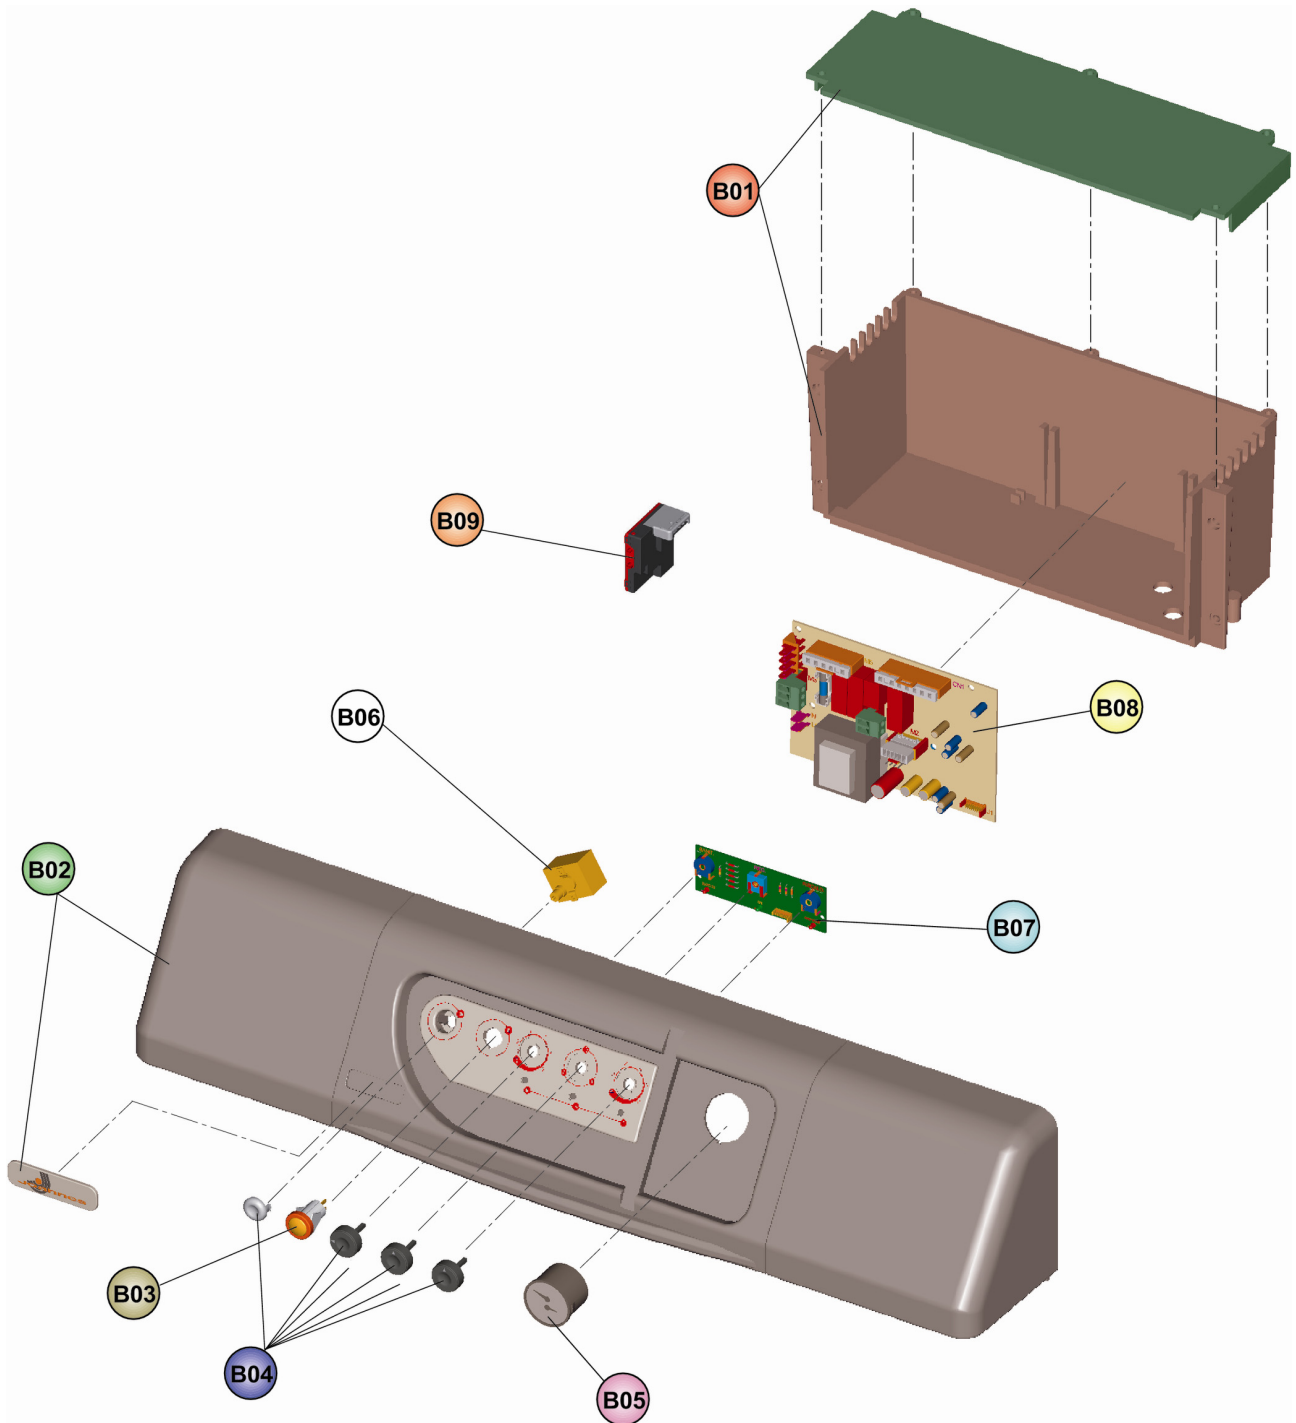

Lista Pezzi / Spare Parts / Ersatzsteile  
List Onderdelen / Liste Pieces Detaches / Lista Piezas De Repuesto

## ELLEN F32 RBS 60 (3 stelle)

<b>CODICE</b>	<b>EDIZIONE</b>	<b>MERCATO</b>
<b>30K0630000</b>	<b>09/07/2008</b>	<b>IT</b>

# ELLEN F32 RBS 60 (3 stelle)